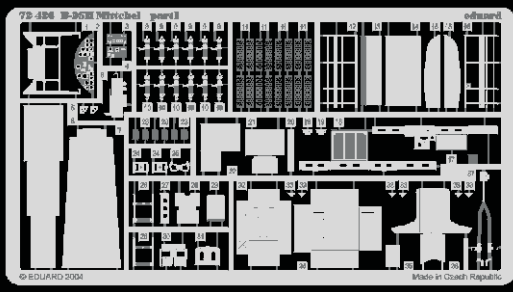

B-25H Mitchell interior

1/72 scale detail set for *Hasegawa* kit • sada detailů pro model 1/72 *Hasegawa*

eduard

72 426

- APPLY EXPRESS MASK AND PAINT BEFORE GLUING
POUŽIT EXPRESS MASK NABARVIT PŘED SLEPENÍM
- SYMMETRICAL ASSEMBLY
SYMETRICKÁ MONTÁŽ
- REMOVE
ODSTRANIT
- GRIND
OBROUSIT
- DRILL HOLE
VRTAT OTVOR
- BEND
OHNOUT
- OPTION
VOLBA
- REPLACE
NAHRADIT

- ORIGINAL KIT PARTS
PŮVODNÍ DÍLY STAVEBNICE
- PHOTO-ETCHED PARTS
LEPTANÉ DÍLY
- PARTS TO BE REMOVED
DÍLY K ODSTRANĚNÍ
- FILL
TMELIT

D3

References:
 - Detail & Scale No.8260:B-25 Mitchell in detail
 - Squadron/Signal Publ. No.1034:B-25 Mitchell in action
 - Replic No.116 2001