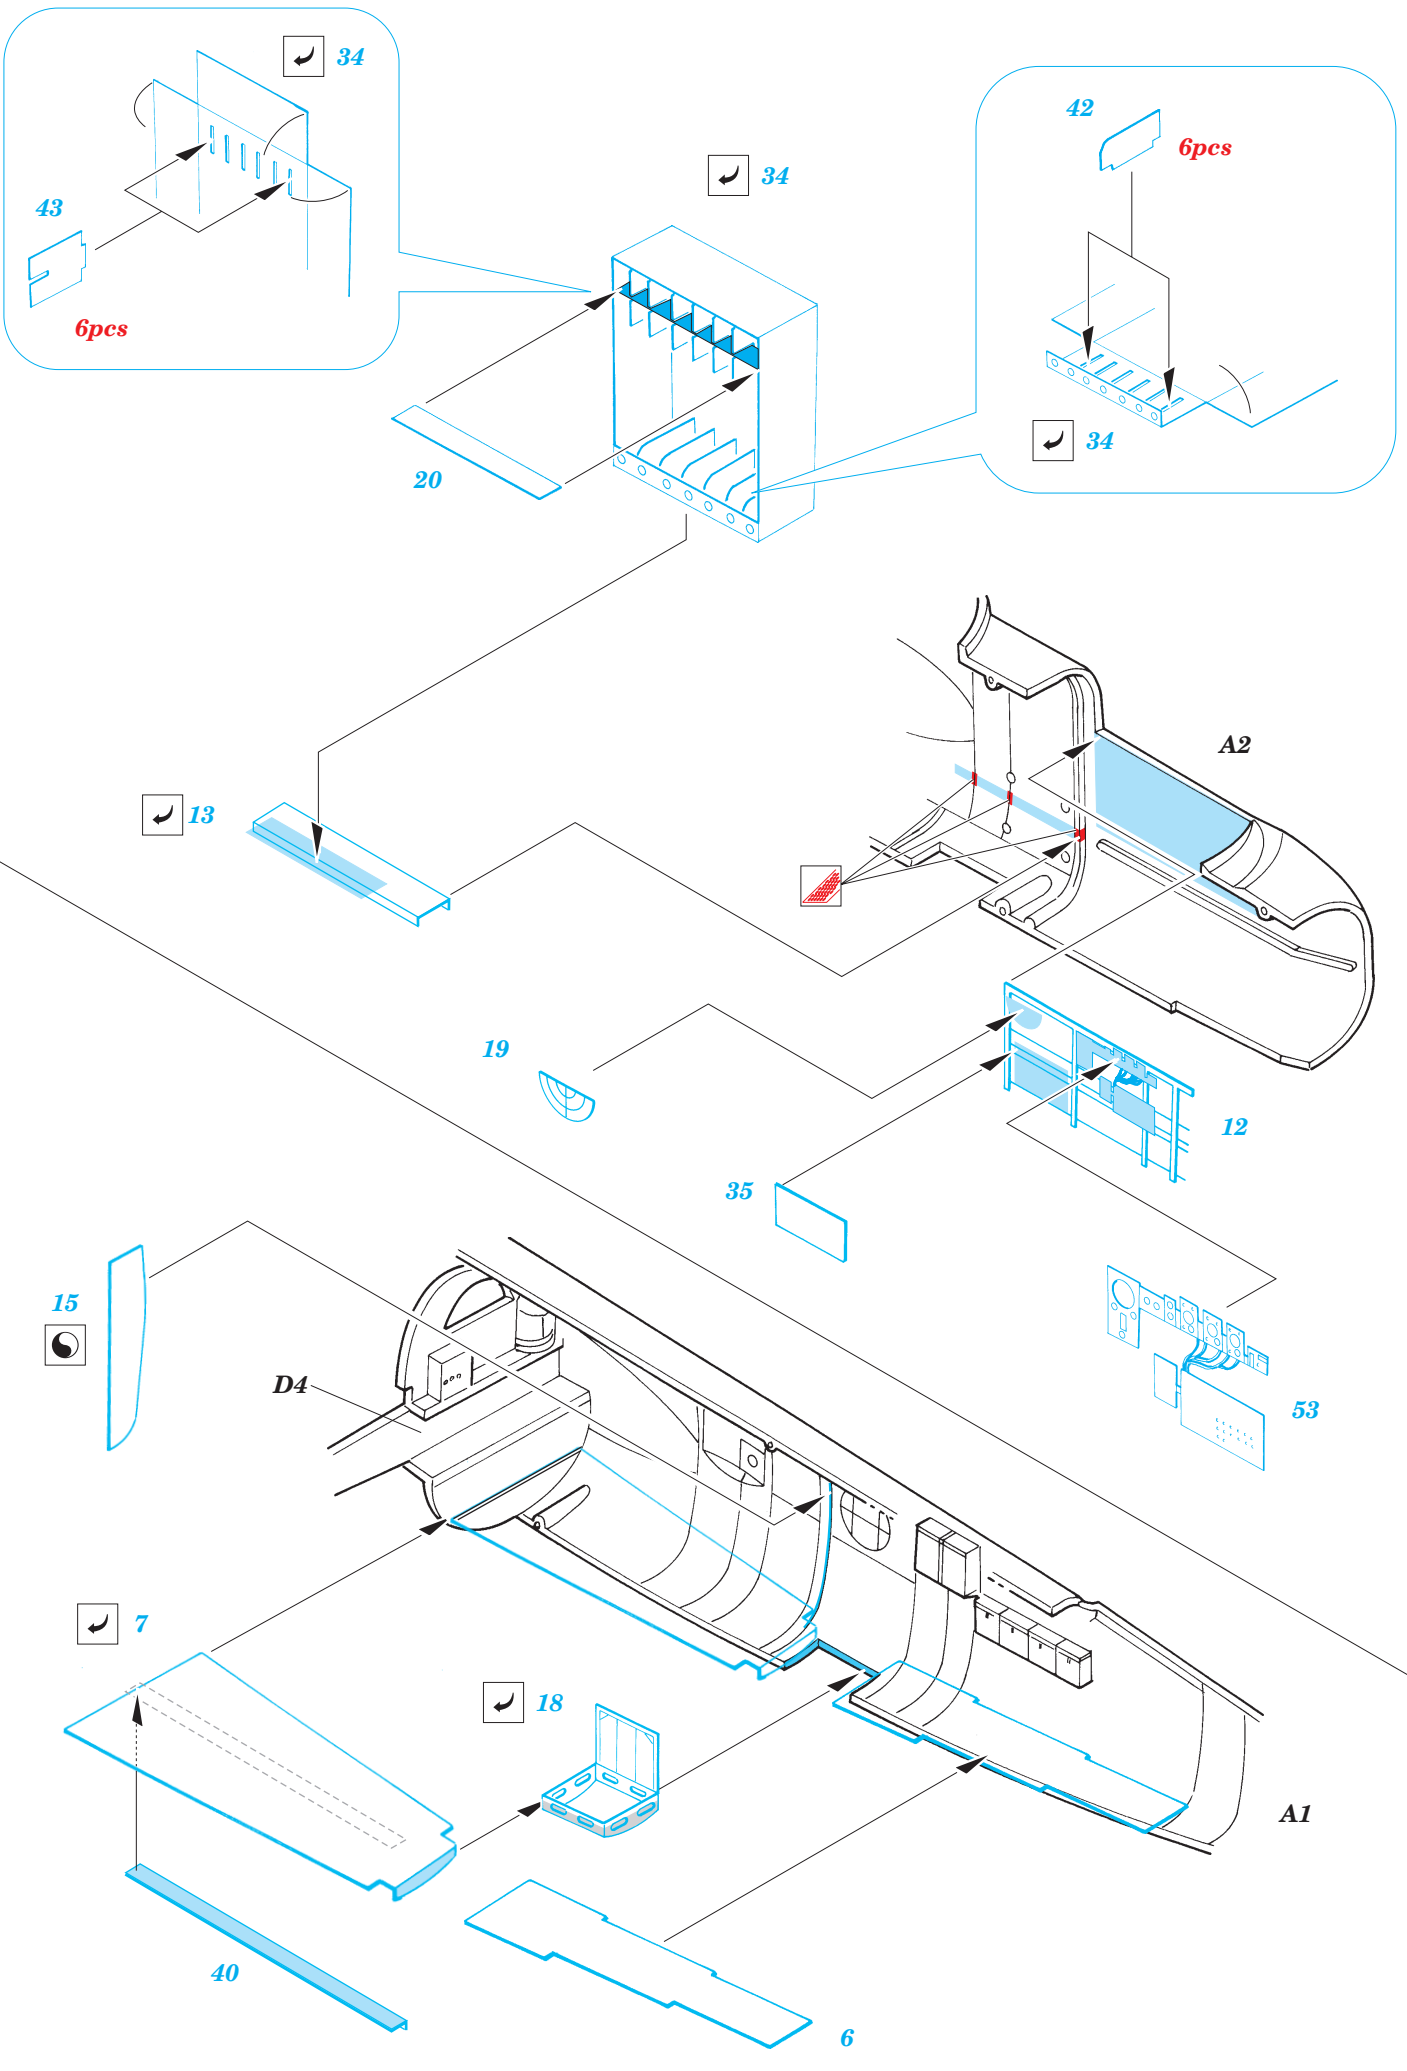

B-25H Mitchell interior

1/72 scale detail set for *Hasegawa* kit • sada detailů pro model 1/72 *Hasegawa*

eduard

72 426

- APPLY EXPRESS MASK AND PAINT BEFORE GLUING
POUŽIT EXPRESS MASK NABARVIT PŘED SLEPENÍM
- SYMMETRICAL ASSEMBLY
SYMETRICKÁ MONTÁŽ
- REMOVE
ODSTRANIT
- GRIND
OBROUSIT
- DRILL HOLE
VRTAT OTVOR
- BEND
OHNOUT
- OPTION
VOLBA
- REPLACE
NAHRADIT

- ORIGINAL KIT PARTS
PŮVODNÍ DÍLY STAVEBNICE
- PHOTO-ETCHED PARTS
LEPTANÉ DÍLY
- PARTS TO BE REMOVED
DÍLY K ODSTRANĚNÍ
- FILL
TMELIT

D3

References:
 - Detail & Scale No.8260:B-25 Mitchell in detail
 - Squadron/Signal Publ. No.1034:B-25 Mitchell in action
 - Replic No.116 2001