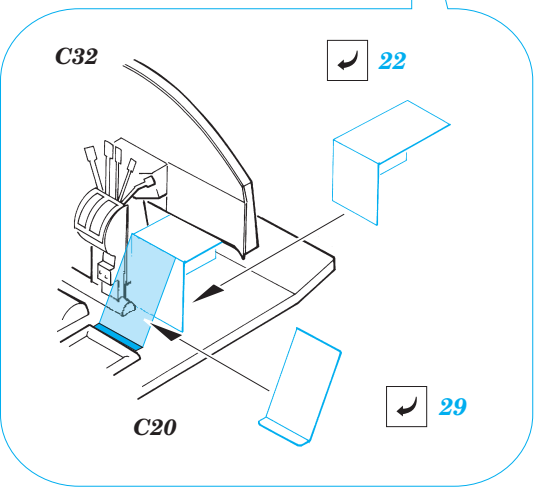

B-25H Mitchell interior

1/72 scale detail set for *Hasegawa* kit • sada detailů pro model 1/72 *Hasegawa*

eduard

72 426

- APPLY EXPRESS MASK AND PAINT BEFORE GLUING
POUŽIT EXPRESS MASK NABARVIT PŘED SLEPENÍM
- SYMMETRICAL ASSEMBLY
SYMETRICKÁ MONTÁŽ
- REMOVE
ODSTRANIT
- GRIND
OBROUSIT
- DRILL HOLE
VRTAT OTVOR
- BEND
OHNOUT
- OPTION
VOLBA
- REPLACE
NAHRADIT

- ORIGINAL KIT PARTS
PŮVODNÍ DÍLY STAVEBNICE
- PHOTO-ETCHED PARTS
LEPTANÉ DÍLY
- PARTS TO BE REMOVED
DÍLY K ODSTRANĚNÍ
- FILL
TMELIT

D3

References:
 - Detail & Scale No.8260:B-25 Mitchell in detail
 - Squadron/Signal Publ. No.1034:B-25 Mitchell in action
 - Replic No.116 2001