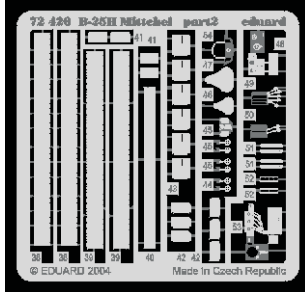

B-25H Mitchell interior

1/72 scale detail set for *Hasegawa* kit • sada detailů pro model 1/72 *Hasegawa*

eduard

72 426

- APPLY EXPRESS MASK AND PAINT BEFORE GLUING
POUŽIT EXPRESS MASK NABARVIT PŘED SLEPENÍM
- SYMMETRICAL ASSEMBLY
SYMETRICKÁ MONTÁŽ
- REMOVE
ODSTRANIT
- GRIND
OBROUSIT
- DRILL HOLE
VRTAT OTVOR
- BEND
OHNOUT
- OPTION
VOLBA
- REPLACE
NAHRADIT

- ORIGINAL KIT PARTS
PŮVODNÍ DÍLY STAVEBNICE
- PHOTO-ETCHED PARTS
LEPTANÉ DÍLY
- PARTS TO BE REMOVED
DÍLY K ODSTRANĚNÍ
- FILL
TMELIT

D3

References:
 - Detail & Scale No.8260:B-25 Mitchell in detail
 - Squadron/Signal Publ. No.1034:B-25 Mitchell in action
 - Replic No.116 2001