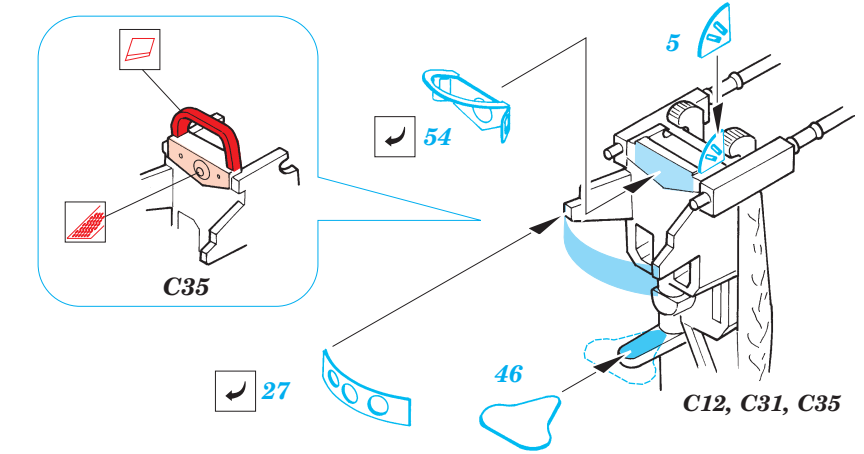

B-25H Mitchell interior

1/72 scale detail set for *Hasegawa* kit • sada detailů pro model 1/72 *Hasegawa*

eduard

72 426

- APPLY EXPRESS MASK AND PAINT BEFORE GLUING
POUŽIT EXPRESS MASK NABARVIT PŘED SLEPENÍM
- SYMMETRICAL ASSEMBLY
SYMETRICKÁ MONTÁŽ
- REMOVE
ODSTRANIT
- GRIND
OBROUSIT
- DRILL HOLE
VRTAT OTVOR
- BEND
OHNOUT
- OPTION
VOLBA
- REPLACE
NAHRADIT

- ORIGINAL KIT PARTS
PŮVODNÍ DÍLY STAVEBNICE
- PHOTO-ETCHED PARTS
LEPTANÉ DÍLY
- PARTS TO BE REMOVED
DÍLY K ODSTRANĚNÍ
- FILL
TMELIT

D3

References:
 - Detail & Scale No.8260:B-25 Mitchell in detail
 - Squadron/Signal Publ. No.1034:B-25 Mitchell in action
 - Replic No.116 2001