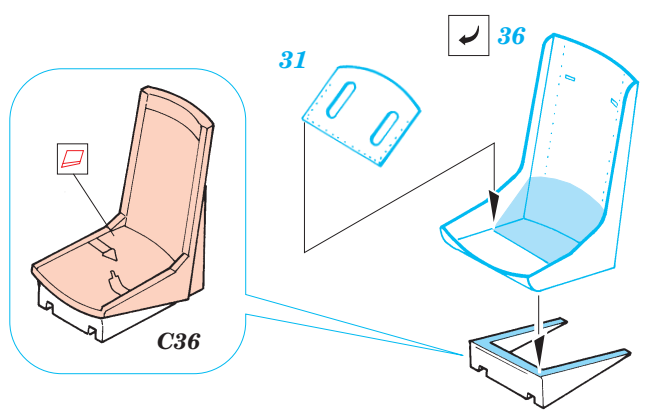

B-25H Mitchell interior

1/72 scale detail set for *Hasegawa* kit • sada detailů pro model 1/72 *Hasegawa*

eduard

72 426

- APPLY EXPRESS MASK AND PAINT BEFORE GLUING
POUŽIT EXPRESS MASK NABARVIT PŘED SLEPENÍM
- SYMMETRICAL ASSEMBLY
SYMETRICKÁ MONTÁŽ
- REMOVE
ODSTRANIT
- GRIND
OBROUSIT
- DRILL HOLE
VRTAT OTVOR
- BEND
OHNOUT
- OPTION
VOLBA
- REPLACE
NAHRADIT

- ORIGINAL KIT PARTS
PŮVODNÍ DÍLY STAVEBNICE
- PHOTO-ETCHED PARTS
LEPTANÉ DÍLY
- PARTS TO BE REMOVED
DÍLY K ODSTRANĚNÍ
- FILL
TMELIT

D3

References:
 - Detail & Scale No.8260:B-25 Mitchell in detail
 - Squadron/Signal Publ. No.1034:B-25 Mitchell in action
 - Replic No.116 2001