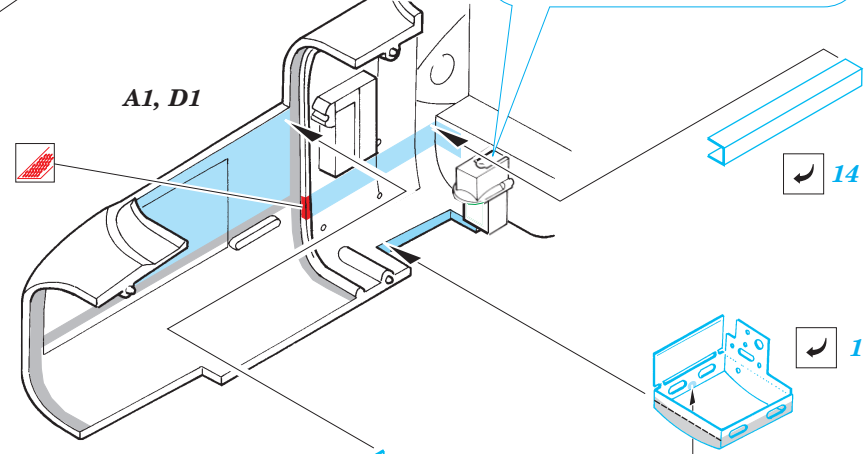

B-25H Mitchell interior

1/72 scale detail set for *Hasegawa* kit • sada detailů pro model 1/72 *Hasegawa*

eduard

72 426

- APPLY EXPRESS MASK AND PAINT BEFORE GLUING
POUŽIT EXPRESS MASK NABARVIT PŘED SLEPENÍM
- SYMMETRICAL ASSEMBLY
SYMETRICKÁ MONTÁŽ
- REMOVE
ODSTRANIT
- GRIND
OBROUSIT
- DRILL HOLE
VRTAT OTVOR
- BEND
OHNOUT
- OPTION
VOLBA
- REPLACE
NAHRADIT

- ORIGINAL KIT PARTS
PŮVODNÍ DÍLY STAVEBNICE
- PHOTO-ETCHED PARTS
LEPTANÉ DÍLY
- PARTS TO BE REMOVED
DÍLY K ODSTRANĚNÍ
- FILL
TMELIT

D3

References:
 - Detail & Scale No.8260:B-25 Mitchell in detail
 - Squadron/Signal Publ. No.1034:B-25 Mitchell in action
 - Replic No.116 2001