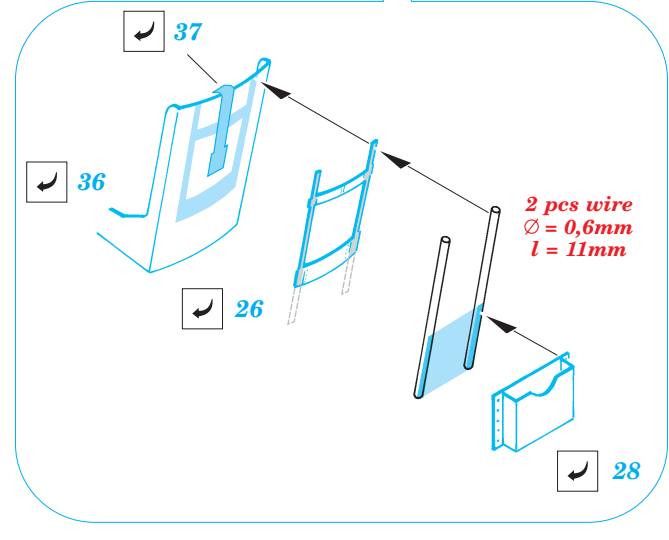

B-25H Mitchell interior

1/72 scale detail set for *Hasegawa* kit • sada detailů pro model 1/72 *Hasegawa*

eduard

72 426

- APPLY EXPRESS MASK AND PAINT BEFORE GLUING
POUŽIT EXPRESS MASK NABARVIT PŘED SLEPENÍM
- SYMMETRICAL ASSEMBLY
SYMETRICKÁ MONTÁŽ
- REMOVE
ODSTRANIT
- GRIND
OBROUSIT
- DRILL HOLE
VRTAT OTVOR
- BEND
OHNOUT
- OPTION
VOLBA
- REPLACE
NAHRADIT

- ORIGINAL KIT PARTS
PŮVODNÍ DÍLY STAVEBNICE
- PHOTO-ETCHED PARTS
LEPTANÉ DÍLY
- PARTS TO BE REMOVED
DÍLY K ODSTRANĚNÍ
- FILL
TMELIT

D3

References:
 - Detail & Scale No.8260:B-25 Mitchell in detail
 - Squadron/Signal Publ. No.1034:B-25 Mitchell in action
 - Replic No.116 2001