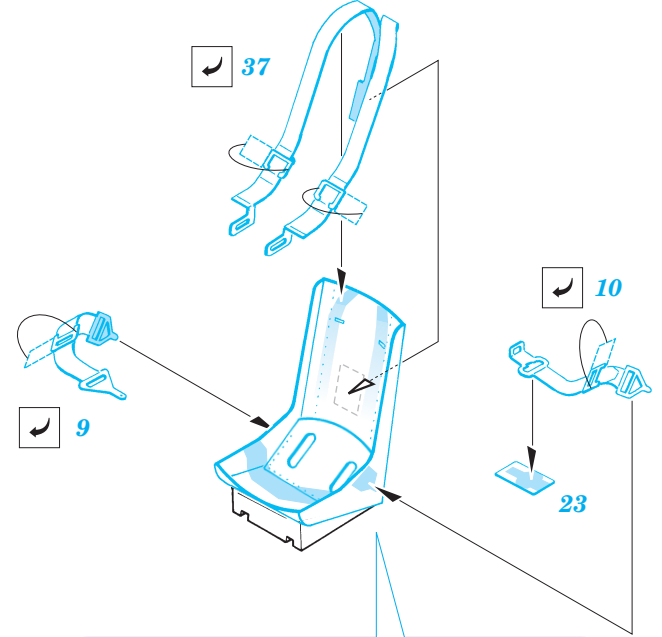

B-25H Mitchell interior

1/72 scale detail set for *Hasegawa* kit • sada detailů pro model 1/72 *Hasegawa*

eduard

72 426

- APPLY EXPRESS MASK AND PAINT BEFORE GLUING
POUŽIT EXPRESS MASK NABARVIT PŘED SLEPENÍM
- SYMMETRICAL ASSEMBLY
SYMETRICKÁ MONTÁŽ
- REMOVE
ODSTRANIT
- GRIND
OBROUSIT
- DRILL HOLE
VRTAT OTVOR
- BEND
OHNOUT
- OPTION
VOLBA
- REPLACE
NAHRADIT

- ORIGINAL KIT PARTS
PŮVODNÍ DÍLY STAVEBNICE
- PHOTO-ETCHED PARTS
LEPTANÉ DÍLY
- PARTS TO BE REMOVED
DÍLY K ODSTRANĚNÍ
- FILL
TMELIT

D3

References:
 - Detail & Scale No.8260:B-25 Mitchell in detail
 - Squadron/Signal Publ. No.1034:B-25 Mitchell in action
 - Replic No.116 2001