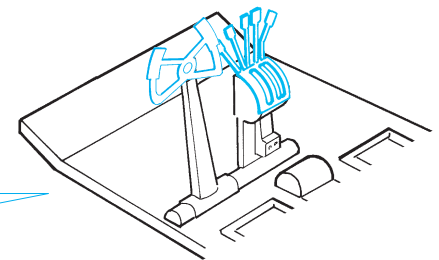

B-25H Mitchell interior

1/72 scale detail set for *Hasegawa* kit • sada detailů pro model 1/72 *Hasegawa*

eduard

72 426

- APPLY EXPRESS MASK AND PAINT BEFORE GLUING
POUŽIT EXPRESS MASK NABARVIT PŘED SLEPENÍM
- SYMMETRICAL ASSEMBLY
SYMETRICKÁ MONTÁŽ
- REMOVE
ODSTRANIT
- GRIND
OBROUSIT
- DRILL HOLE
VRTAT OTVOR
- BEND
OHNOUT
- OPTION
VOLBA
- REPLACE
NAHRADIT

- ORIGINAL KIT PARTS
PŮVODNÍ DÍLY STAVEBNICE
- PHOTO-ETCHED PARTS
LEPTANÉ DÍLY
- PARTS TO BE REMOVED
DÍLY K ODSTRANĚNÍ
- FILL
TMELIT

D3

References:
 - Detail & Scale No.8260:B-25 Mitchell in detail
 - Squadron/Signal Publ. No.1034:B-25 Mitchell in action
 - Replic No.116 2001