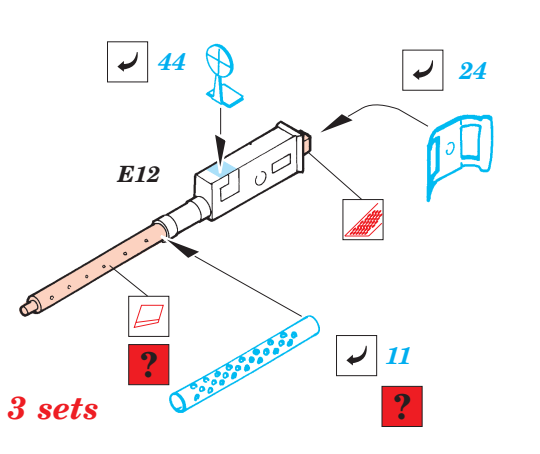

B-25H Mitchell interior

1/72 scale detail set for *Hasegawa* kit • sada detailů pro model 1/72 *Hasegawa*

eduard

72 426

- APPLY EXPRESS MASK AND PAINT BEFORE GLUING
POUŽIT EXPRESS MASK NABARVIT PŘED SLEPENÍM
- SYMMETRICAL ASSEMBLY
SYMETRICKÁ MONTÁŽ
- REMOVE
ODSTRANIT
- GRIND
OBROUSIT
- DRILL HOLE
VRTAT OTVOR
- BEND
OHNOUT
- OPTION
VOLBA
- REPLACE
NAHRADIT

- ORIGINAL KIT PARTS
PŮVODNÍ DÍLY STAVEBNICE
- PHOTO-ETCHED PARTS
LEPTANÉ DÍLY
- PARTS TO BE REMOVED
DÍLY K ODSTRANĚNÍ
- FILL
TMELIT

D3

References:
 - Detail & Scale No.8260:B-25 Mitchell in detail
 - Squadron/Signal Publ. No.1034:B-25 Mitchell in action
 - Replic No.116 2001