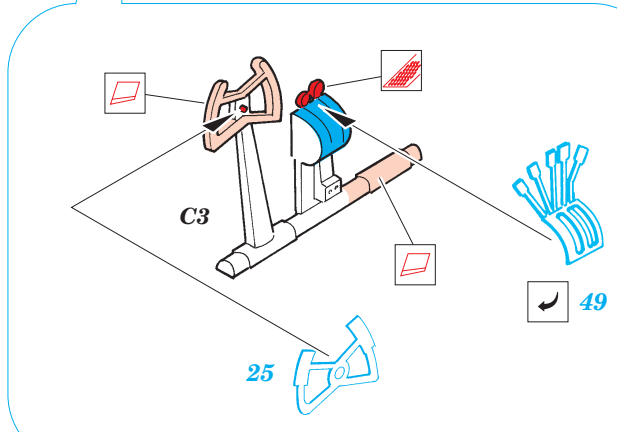

B-25H Mitchell interior

1/72 scale detail set for *Hasegawa* kit • sada detailů pro model 1/72 *Hasegawa*

eduard

72 426

- APPLY EXPRESS MASK AND PAINT BEFORE GLUING
POUŽIT EXPRESS MASK NABARVIT PŘED SLEPENÍM
- SYMMETRICAL ASSEMBLY
SYMETRICKÁ MONTÁŽ
- REMOVE
ODSTRANIT
- GRIND
OBROUSIT
- DRILL HOLE
VRTAT OTVOR
- BEND
OHNOUT
- OPTION
VOLBA
- REPLACE
NAHRADIT

- ORIGINAL KIT PARTS
PŮVODNÍ DÍLY STAVEBNICE
- PHOTO-ETCHED PARTS
LEPTANÉ DÍLY
- PARTS TO BE REMOVED
DÍLY K ODSTRANĚNÍ
- FILL
TMELIT

D3

References:
 - Detail & Scale No.8260:B-25 Mitchell in detail
 - Squadron/Signal Publ. No.1034:B-25 Mitchell in action
 - Replic No.116 2001