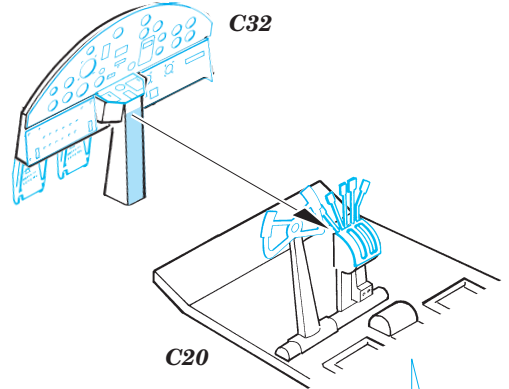

B-25H Mitchell interior

1/72 scale detail set for *Hasegawa* kit • sada detailů pro model 1/72 *Hasegawa*

eduard

72 426

- APPLY EXPRESS MASK AND PAINT BEFORE GLUING
POUŽIT EXPRESS MASK NABARVIT PŘED SLEPENÍM
- SYMMETRICAL ASSEMBLY
SYMETRICKÁ MONTÁŽ
- REMOVE
ODSTRANIT
- GRIND
OBROUSIT
- DRILL HOLE
VRTAT OTVOR
- BEND
OHNOUT
- OPTION
VOLBA
- REPLACE
NAHRADIT

- ORIGINAL KIT PARTS
PŮVODNÍ DÍLY STAVEBNICE
- PHOTO-ETCHED PARTS
LEPTANÉ DÍLY
- PARTS TO BE REMOVED
DÍLY K ODSTRANĚNÍ
- FILL
TMELIT

D3

References:
 - Detail & Scale No.8260:B-25 Mitchell in detail
 - Squadron/Signal Publ. No.1034:B-25 Mitchell in action
 - Replic No.116 2001