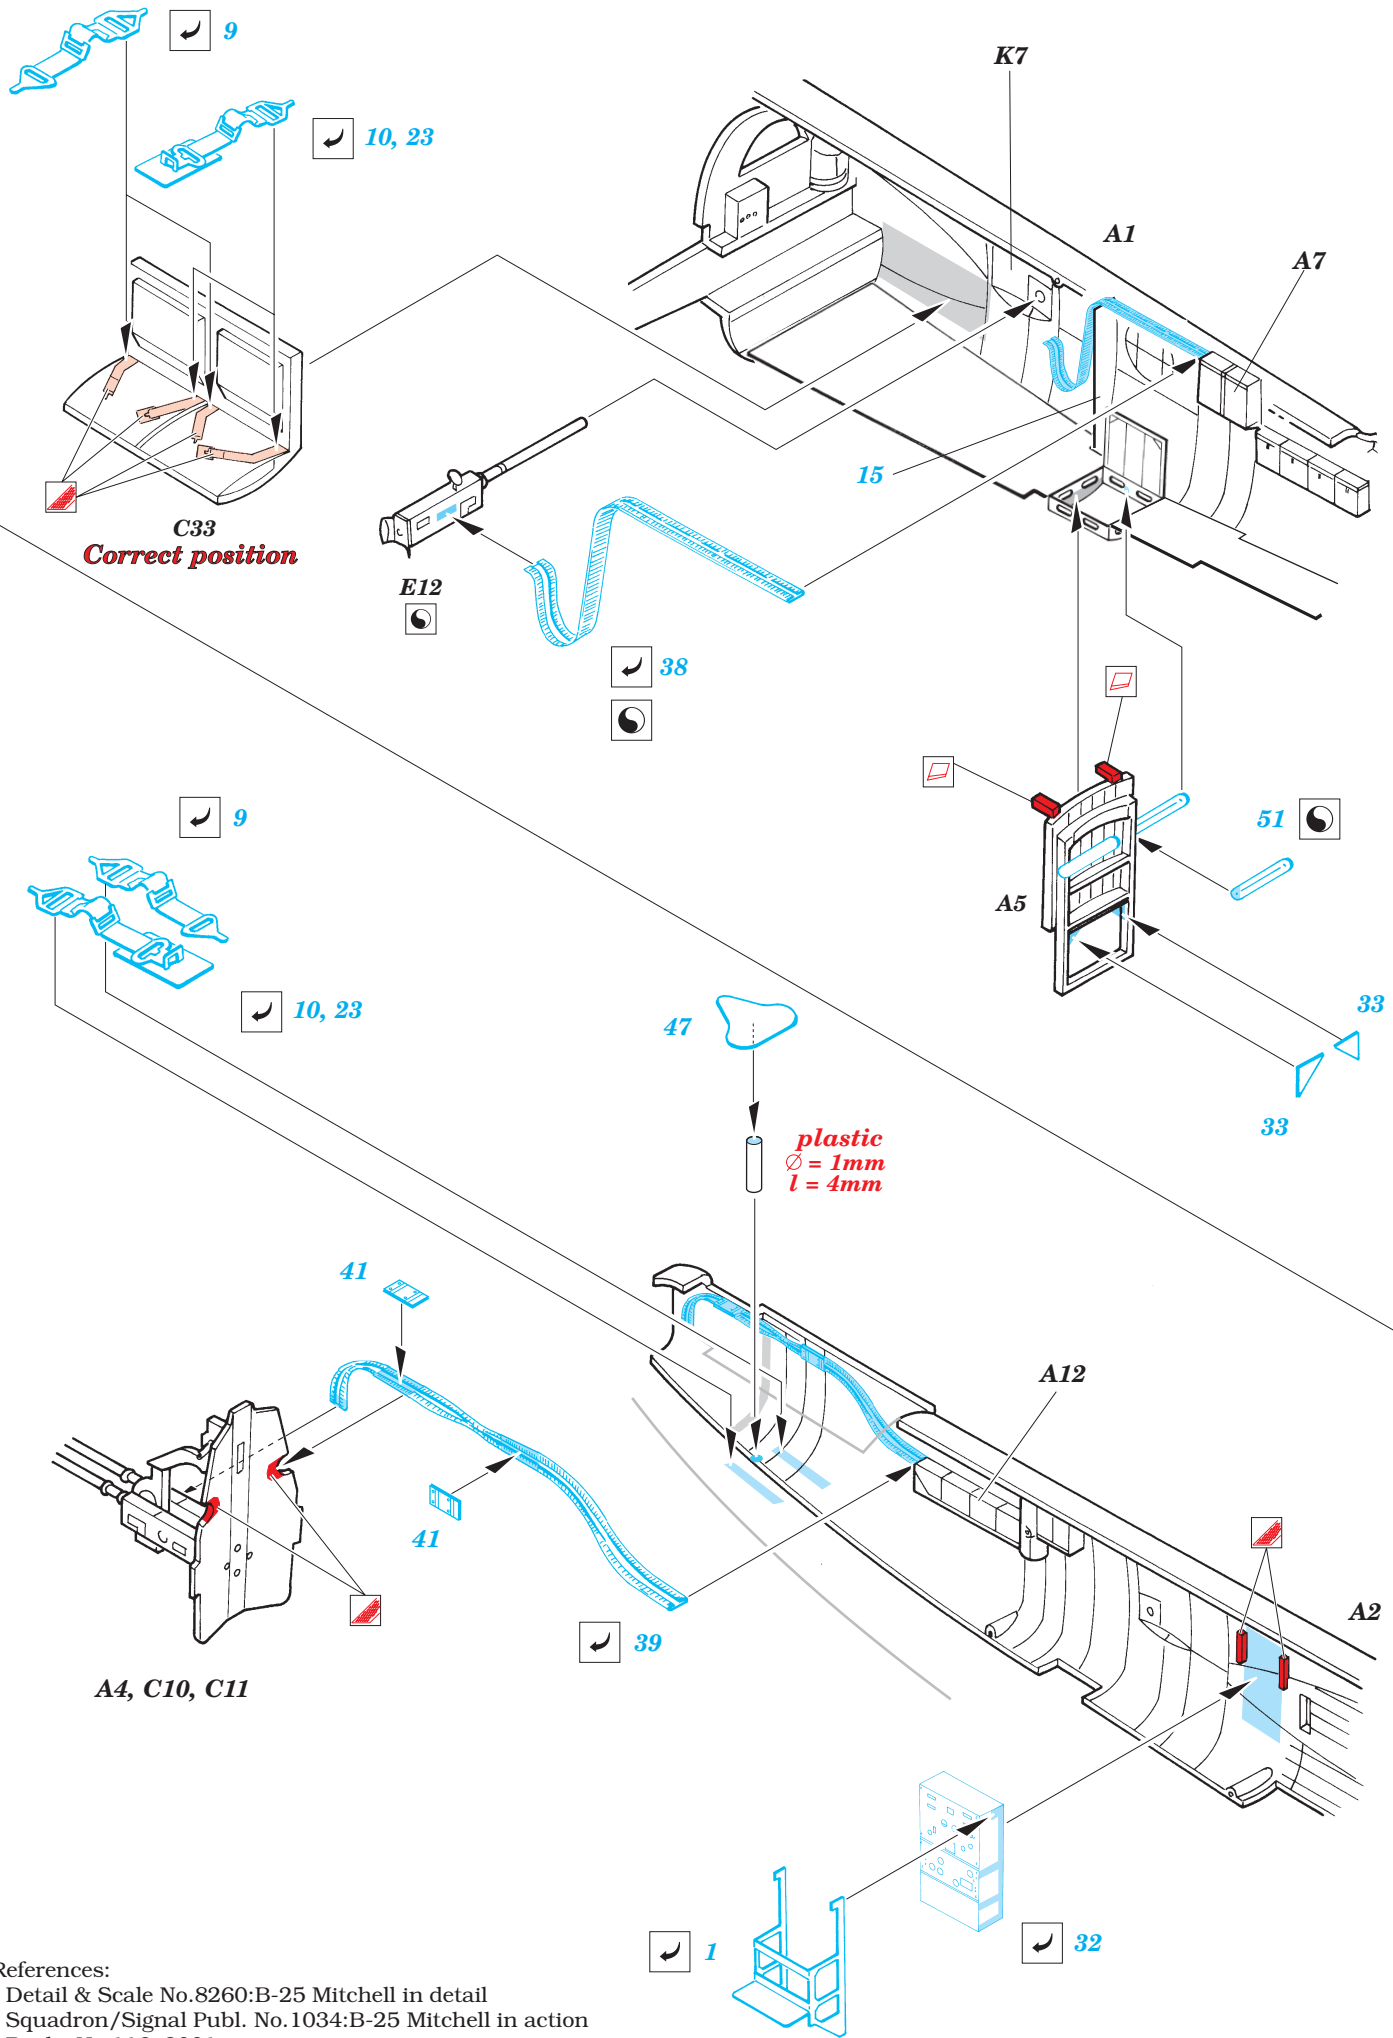

B-25H Mitchell interior

1/72 scale detail set for *Hasegawa* kit • sada detailů pro model 1/72 *Hasegawa*

eduard

72 426

- APPLY EXPRESS MASK AND PAINT BEFORE GLUING
POUŽIT EXPRESS MASK NABARVIT PŘED SLEPENÍM
- SYMMETRICAL ASSEMBLY
SYMETRICKÁ MONTÁŽ
- REMOVE
ODSTRANIT
- GRIND
OBROUSIT
- DRILL HOLE
VRTAT OTVOR
- BEND
OHNOUT
- OPTION
VOLBA
- REPLACE
NAHRADIT

- ORIGINAL KIT PARTS
PŮVODNÍ DÍLY STAVEBNICE
- PHOTO-ETCHED PARTS
LEPTANÉ DÍLY
- PARTS TO BE REMOVED
DÍLY K ODSTRANĚNÍ
- FILL
TMELIT

D3

References:
 - Detail & Scale No.8260:B-25 Mitchell in detail
 - Squadron/Signal Publ. No.1034:B-25 Mitchell in action
 - Replic No.116 2001