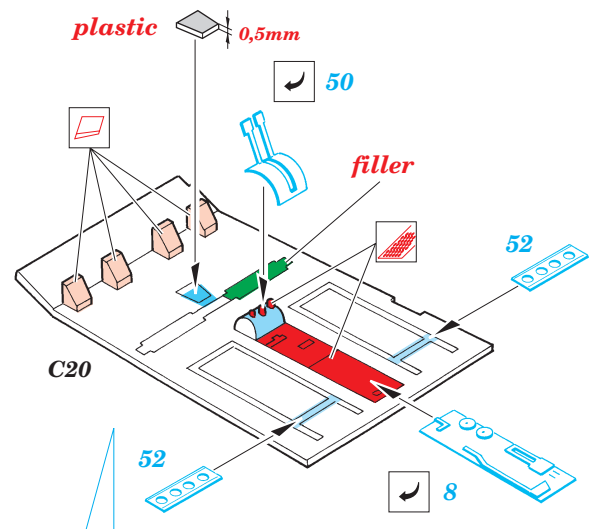

B-25H Mitchell interior

1/72 scale detail set for *Hasegawa* kit • sada detailů pro model 1/72 *Hasegawa*

eduard

72 426

- APPLY EXPRESS MASK AND PAINT BEFORE GLUING
POUŽIT EXPRESS MASK NABARVIT PŘED SLEPENÍM
- SYMMETRICAL ASSEMBLY
SYMETRICKÁ MONTÁŽ
- REMOVE
ODSTRANIT
- GRIND
OBROUSIT
- DRILL HOLE
VRTAT OTVOR
- BEND
OHNOUT
- OPTION
VOLBA
- REPLACE
NAHRADIT

- ORIGINAL KIT PARTS
PŮVODNÍ DÍLY STAVEBNICE
- PHOTO-ETCHED PARTS
LEPTANÉ DÍLY
- PARTS TO BE REMOVED
DÍLY K ODSTRANĚNÍ
- FILL
TMELIT

D3

References:
 - Detail & Scale No.8260:B-25 Mitchell in detail
 - Squadron/Signal Publ. No.1034:B-25 Mitchell in action
 - Replic No.116 2001