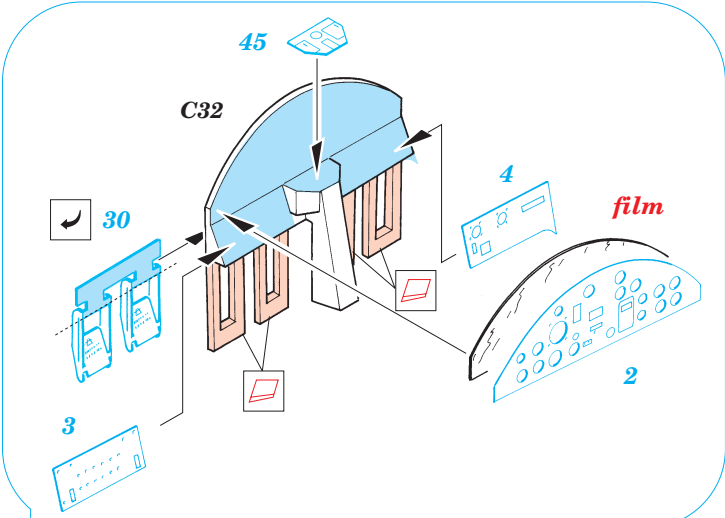

B-25H Mitchell interior

1/72 scale detail set for *Hasegawa* kit • sada detailů pro model 1/72 *Hasegawa*

eduard

72 426

- APPLY EXPRESS MASK AND PAINT BEFORE GLUING
POUŽIT EXPRESS MASK NABARVIT PŘED SLEPENÍM
- SYMMETRICAL ASSEMBLY
SYMETRICKÁ MONTÁŽ
- REMOVE
ODSTRANIT
- GRIND
OBROUSIT
- DRILL HOLE
VRTAT OTVOR
- BEND
OHNOUT
- OPTION
VOLBA
- REPLACE
NAHRADIT

- ORIGINAL KIT PARTS
PŮVODNÍ DÍLY STAVEBNICE
- PHOTO-ETCHED PARTS
LEPTANÉ DÍLY
- PARTS TO BE REMOVED
DÍLY K ODSTRANĚNÍ
- FILL
TMELIT

D3

References:
 - Detail & Scale No.8260:B-25 Mitchell in detail
 - Squadron/Signal Publ. No.1034:B-25 Mitchell in action
 - Replic No.116 2001