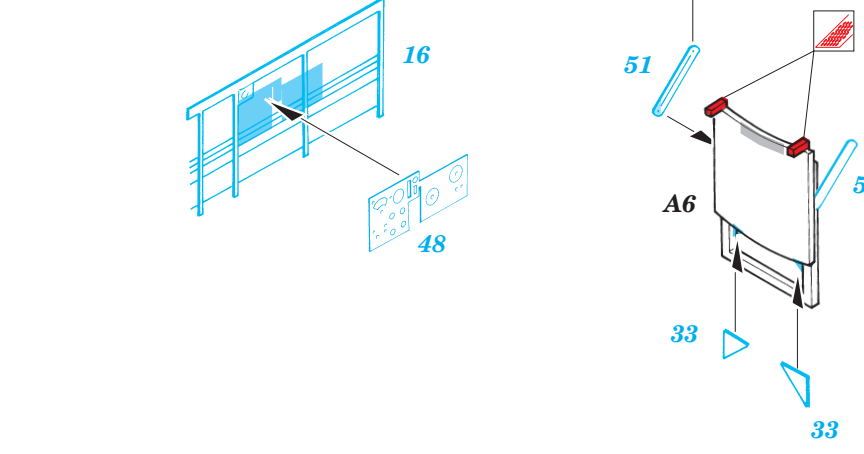

B-25H Mitchell interior

1/72 scale detail set for *Hasegawa* kit • sada detailů pro model 1/72 *Hasegawa*

eduard

72 426

- APPLY EXPRESS MASK AND PAINT BEFORE GLUING
POUŽIT EXPRESS MASK NABARVIT PŘED SLEPENÍM
- SYMMETRICAL ASSEMBLY
SYMETRICKÁ MONTÁŽ
- REMOVE
ODSTRANIT
- GRIND
OBROUSIT
- DRILL HOLE
VRTAT OTVOR
- BEND
OHNOUT
- OPTION
VOLBA
- REPLACE
NAHRADIT

- ORIGINAL KIT PARTS
PŮVODNÍ DÍLY STAVEBNICE
- PHOTO-ETCHED PARTS
LEPTANÉ DÍLY
- PARTS TO BE REMOVED
DÍLY K ODSTRANĚNÍ
- FILL
TMELIT

D3

References:
 - Detail & Scale No.8260:B-25 Mitchell in detail
 - Squadron/Signal Publ. No.1034:B-25 Mitchell in action
 - Replic No.116 2001