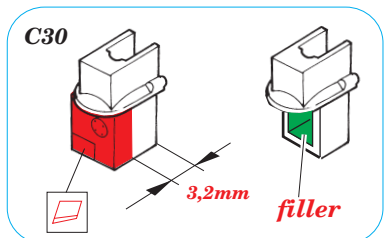

B-25H Mitchell interior

1/72 scale detail set for *Hasegawa* kit • sada detailů pro model 1/72 *Hasegawa*

eduard

72 426

- APPLY EXPRESS MASK AND PAINT BEFORE GLUING
POUŽIT EXPRESS MASK NABARVIT PŘED SLEPENÍM
- SYMMETRICAL ASSEMBLY
SYMETRICKÁ MONTÁŽ
- REMOVE
ODSTRANIT
- GRIND
OBROUSIT
- DRILL HOLE
VRTAT OTVOR
- BEND
OHNOUT
- OPTION
VOLBA
- REPLACE
NAHRADIT

- ORIGINAL KIT PARTS
PŮVODNÍ DÍLY STAVEBNICE
- PHOTO-ETCHED PARTS
LEPTANÉ DÍLY
- PARTS TO BE REMOVED
DÍLY K ODSTRANĚNÍ
- FILL
TMELIT

D3

References:
 - Detail & Scale No.8260:B-25 Mitchell in detail
 - Squadron/Signal Publ. No.1034:B-25 Mitchell in action
 - Replic No.116 2001