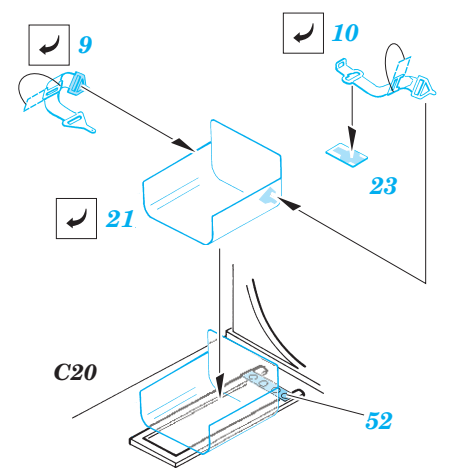

B-25H Mitchell interior

1/72 scale detail set for *Hasegawa* kit • sada detailů pro model 1/72 *Hasegawa*

eduard

72 426

- APPLY EXPRESS MASK AND PAINT BEFORE GLUING
POUŽIT EXPRESS MASK NABARVIT PŘED SLEPENÍM
- SYMMETRICAL ASSEMBLY
SYMETRICKÁ MONTÁŽ
- REMOVE
ODSTRANIT
- GRIND
OBROUSIT
- DRILL HOLE
VRTAT OTVOR
- BEND
OHNOUT
- OPTION
VOLBA
- REPLACE
NAHRADIT

- ORIGINAL KIT PARTS
PŮVODNÍ DÍLY STAVEBNICE
- PHOTO-ETCHED PARTS
LEPTANÉ DÍLY
- PARTS TO BE REMOVED
DÍLY K ODSTRANĚNÍ
- FILL
TMELIT

D3

References:
 - Detail & Scale No.8260:B-25 Mitchell in detail
 - Squadron/Signal Publ. No.1034:B-25 Mitchell in action
 - Replic No.116 2001